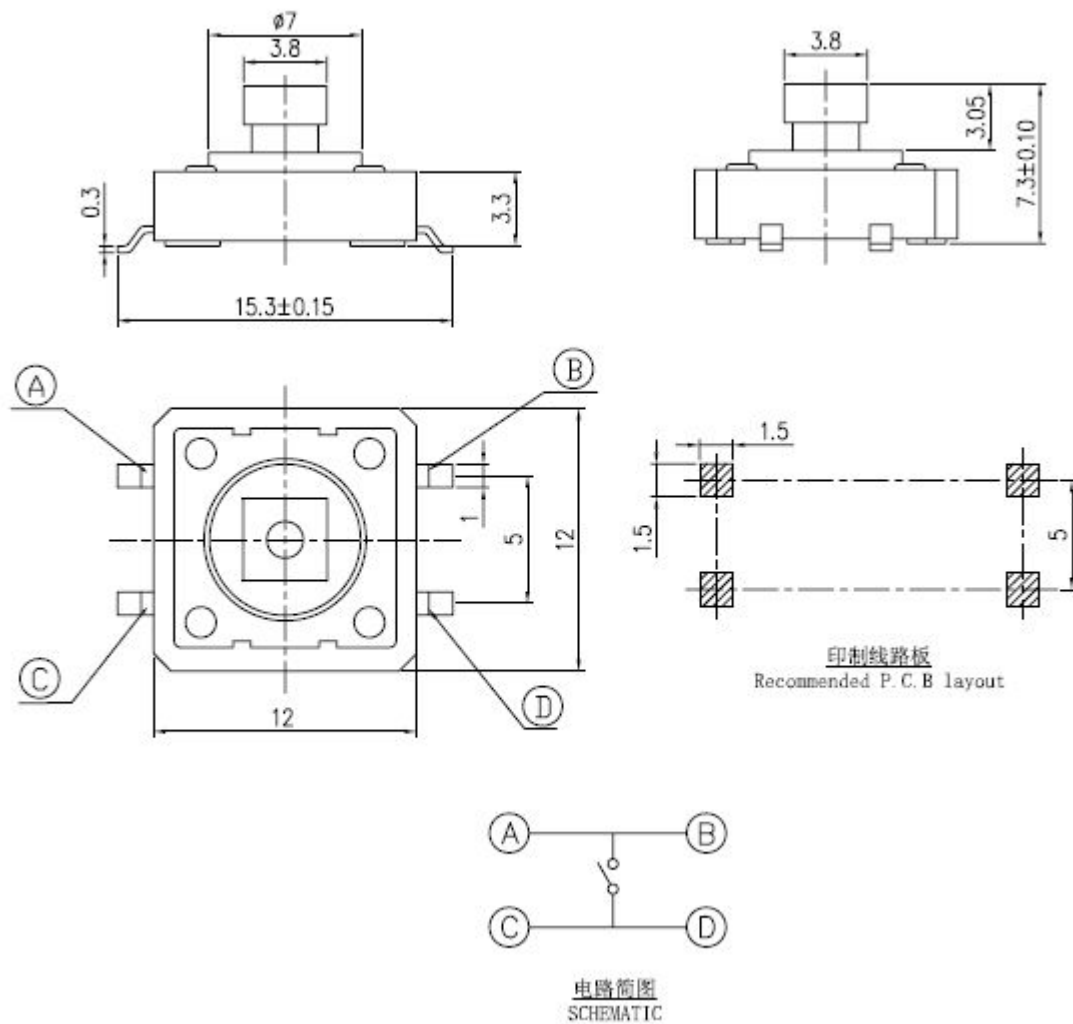

轻触开关

长度	12mm
宽度	12mm
高度	7.3mm
引脚间距	5mm
按钮形状	方头
安装方式	贴片

尺寸图:

商品实图：

最小格单位毫米 (mm)

立创电子元器件专业零售网

www.360yuanjian.com

最小格单位毫米 (mm)