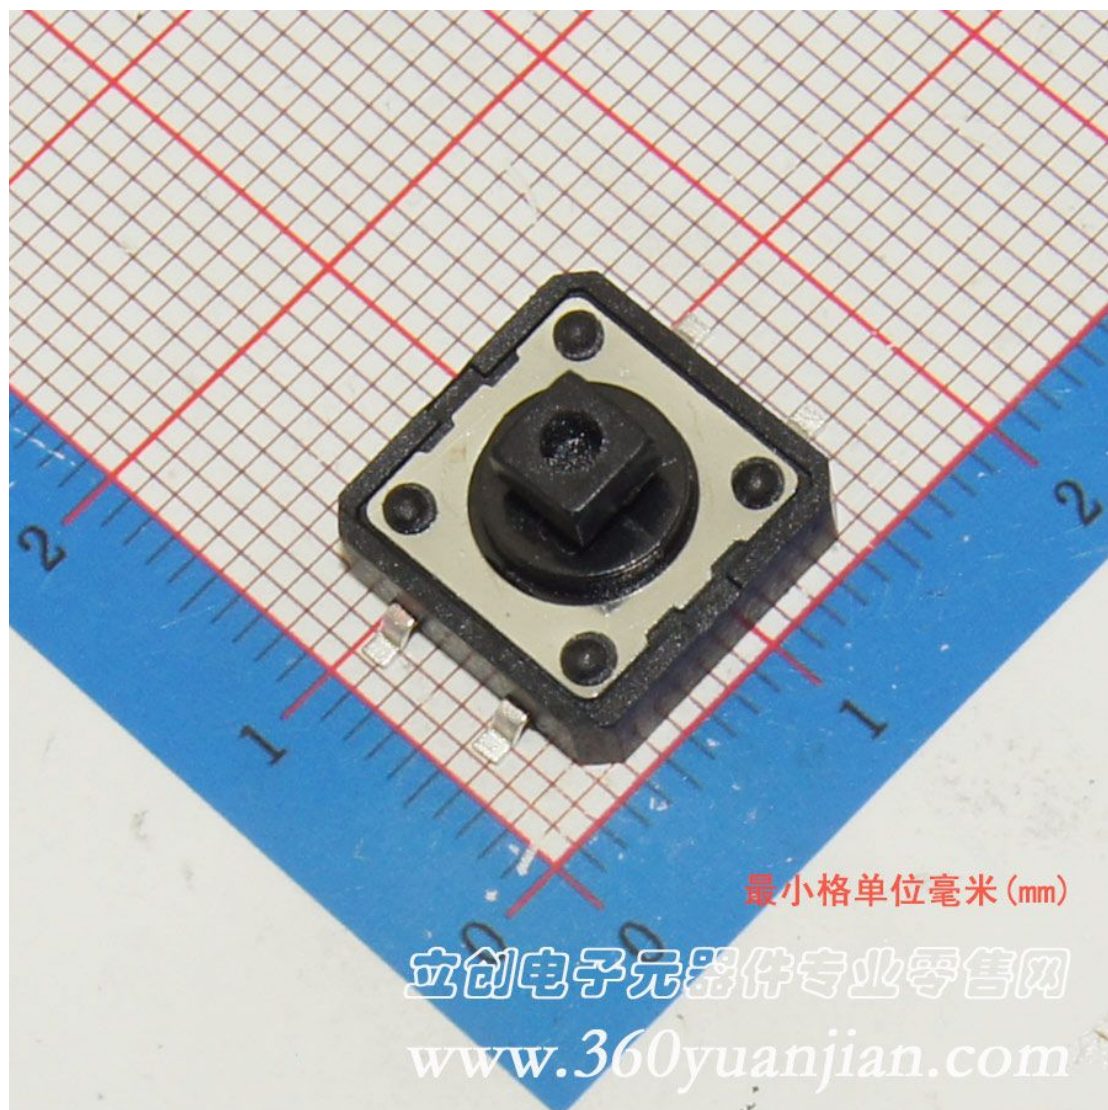

轻触开关

长度	12mm
宽度	12mm
高度	7.3mm
引脚间距	5mm
按钮形状	方头
安装方式	贴片

尺寸图:

商品实图：

最小格单位毫米 (mm)

立创电子元器件专业零售网

www.360yuanjian.com

最小格单位毫米 (mm)